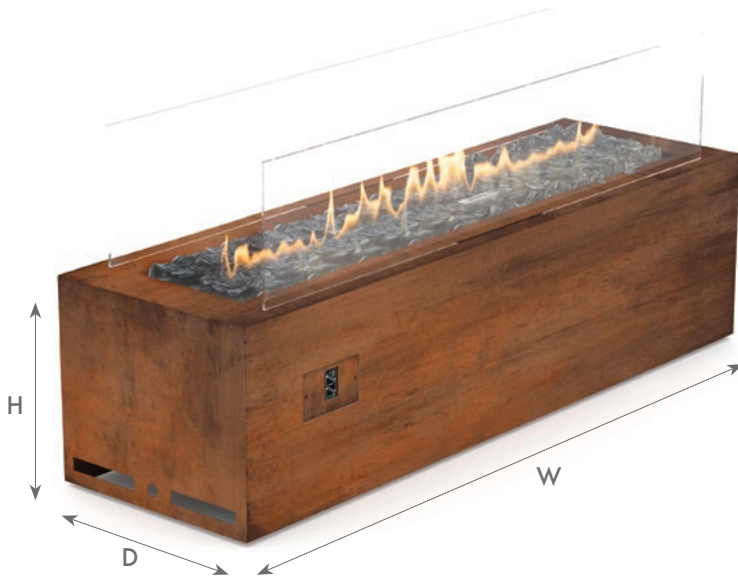

GALIO CORTEN (automatic)

Gas Technology

Thermocouple / Thermoelement / Sensor de temperatur / Thermocouple /
Sensore di termocoppia / Czujnik temperatury / Датчик температуры

Easy to install / Einfache Montage / Facile à installer / Instalación fácil /
Di facile installazione / łatwa instalacja / Легкая установка

Custom length and shape / Beliebige Länge und Form / Cualquier longitud y forma / Longueur et forme sur mesure /
Lunghezza e forma customizzabili / Dowlona długość i kształt / Индивидуальные размеры

Smooth flame regulation / Regulierung der Flammenhöhe / Regulación de la llama suave / Réglage fluide de la flamme /
Regolazione fluida di altezza fiamma / Płynna regulacja płomienia / Плавное регулирование пламени

OPTIONAL

OPTIONAL

OPTIONAL

	NATURAL GAS OR LPG
	
	[WxHxD] 1140 x 300 x 350 mm [WxHxD] 44 7/8" x 11 13/16" x 13 3/4"
	max. 9.4 kW (NG) / max. 11.8 kW (LPG)
	max. 1.0 m ³ /h (NG) / max. 0.93 kg/h (LPG)
	20 mbar (NG) / 37 mbar (LPG) USA - 7"wc (NG) / 11"wc (LPG)
	31.0 kg / 68.3 lbs