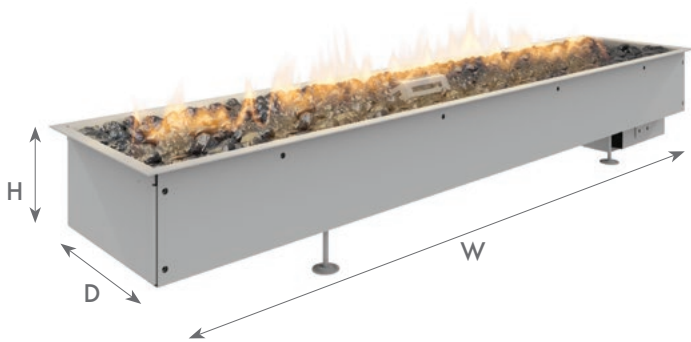

GALIO INSERT (automatic)

Gas Technology

Thermocouple / Thermolement / Sensor de termopar / Thermocouple /
Sensore di termocoppia / Czujnik termopary / Датчик термомары

Easy to install / Einfache Montage / Facile à installer / Instalación fácil /
Di facile installazione / łatwa instalacja / Легкая установка

Custom length and shape / Beliebige Länge und Form / Qualquer longitud y forma / Longueur et forme sur mesure /
Lunghezza e forma customizzabili / Dowlona długość i kształt / Индивидуальные размеры

Smooth flame regulation / Regulierung der Flammenhöhe / Regulación de la llama suave / Réglage fluide de la flamme /
Regolazione fluida di altezza fiamma / Płynna regulacja płomienia / Плавное регулирование пламени

OPTIONAL

WiFi

OPTIONAL

SHS

OPTIONAL

	NATURAL GAS OR LPG
	[WxHxD] 1027 x 260 x 230 mm [WxHxD] 40 7/16" x 10 1/4" x 9 1/16"
	max. 9.4 kW (NG) / max. 11.8 kW (LPG)
	max. 1.0 m ³ /h (NG) / max. 0.93 kg/h (LPG)
	20 mbar (NG) / 37 mbar (LPG) USA - 7"wc (NG) / 11"wc (LPG)
	21.0 kg / 46.3 lbs